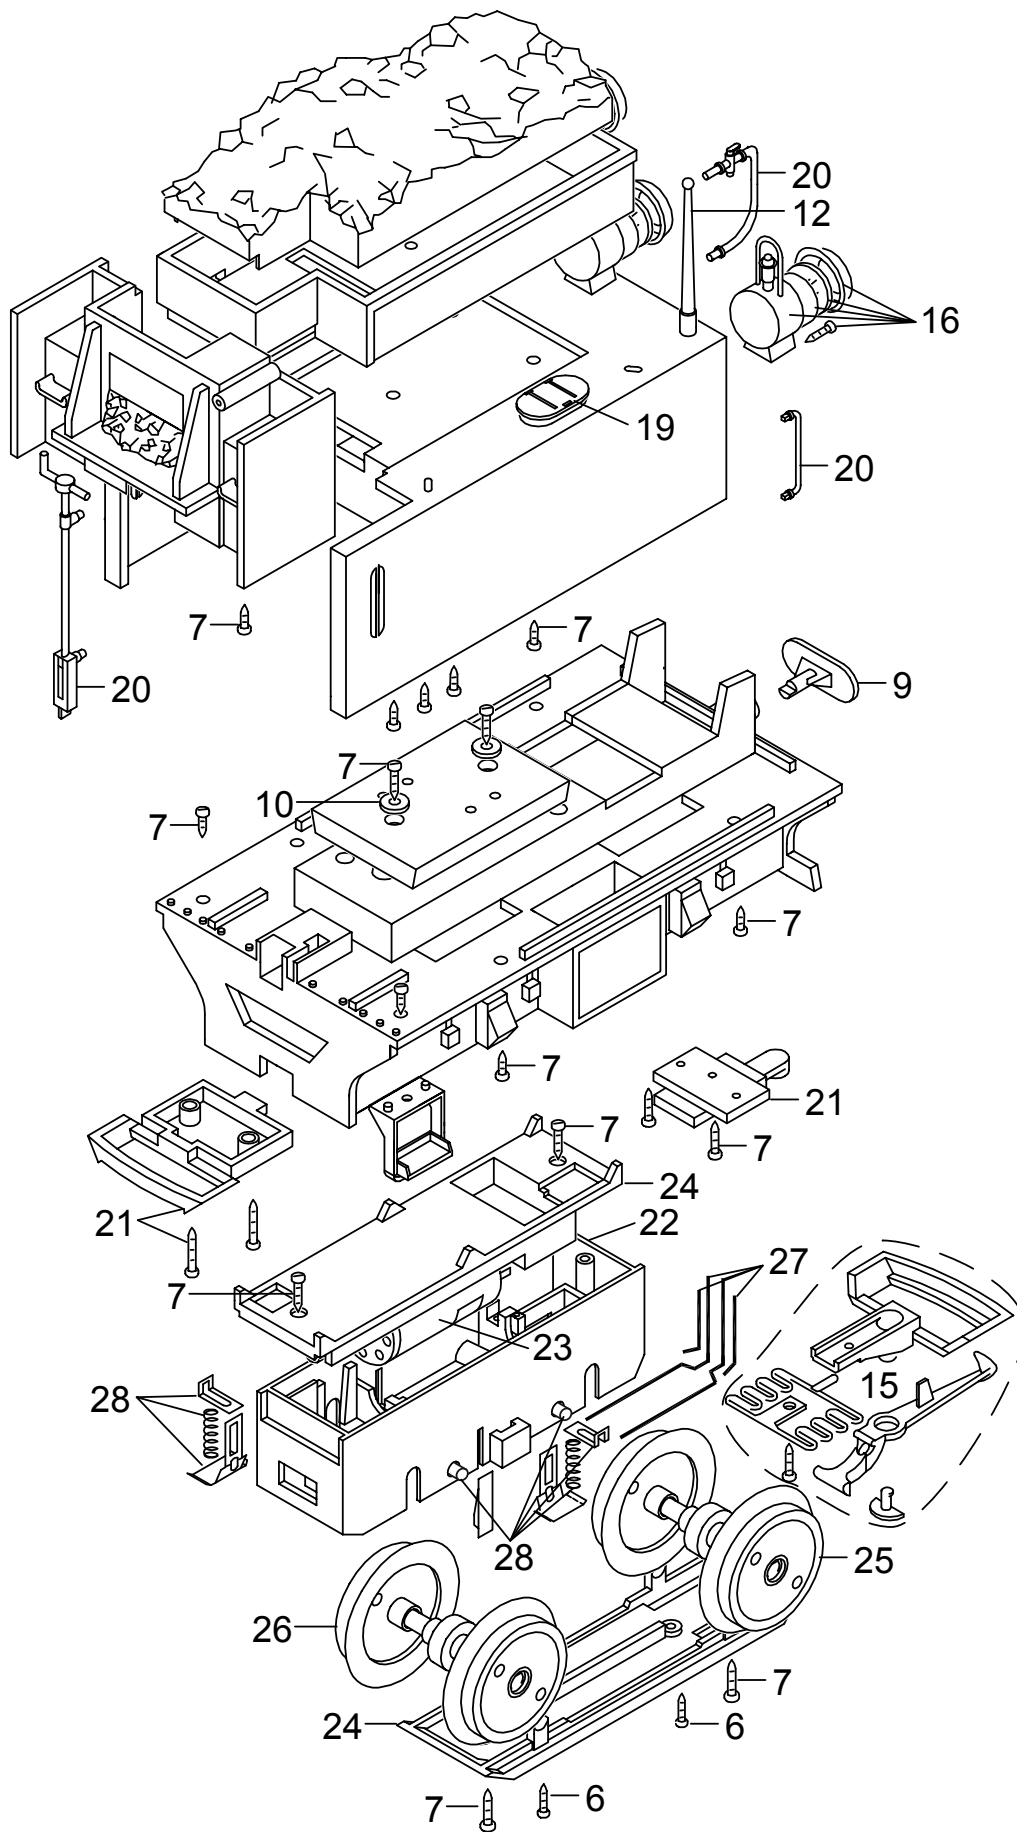

Einzelteile der Lokomotive 24266

Details der Darstellung können von dem Modell abweichen

Einzelteile der Lokomotive 24266

Details der Darstellung können von dem Modell abweichen

Einzelteile der Lokomotive 24266

Einzelteile der Lokomotive 24266

Lfd. Nr.	Benennung	Bestell-Nr.
1	Laterne	E185948
2	Dampfschlot	E185949
3	Fenster	E185950
4	Glocke, Pfeife, Ventil	E185951
5	Handräder	E185952
6	Schraube	E124010
7	Schraube	E124197
8	Schraube	E124205
9	Puffer	E129266
10	Beilagscheibe	E124208
11	Lokführer	E132022
12	Bremsschl. Stangen, Schürze	E185953
13	Schraube	E129265
14	Kupplungshaken mit Platte	E185954
15	Kupplung	E171327
16	Lampe f. Tender	E185955
17	Pumpe, Generator m. Halter	E185957
18	Übergangsblech	E180455
19	Wasserkastendeckel	E185958
20	Steckteile am Tender	E185960
21	Kupplungshaken	E185961
22	Getriebe-Mittelteil	E126006
23	Motor	E126050
24	Getriebe-Deckel, Boden	E185962
25	Radsatz	E180599
26	Radsatz	E126580
27	Kontaktdrähte	E177051
28	Schleifschuh u. Kohle	E171326
29	Getriebe-Mittelteil	E144034
30	Getriebedeckel, Boden	E185774
31	Untersetzungszahn.	E133761
32	Radsatz	E180518
33	Radsatz	E180520
34	Radsatz	E180522
35	Haftreifen	E126174
36	Schleifer	E162586
37	Schleifer	E185963
38	Schraube	E124014
39	Kuppelstange	E185964
40	Gestänge komplett rechts	E185965
41	Gestänge komplett links	E185966