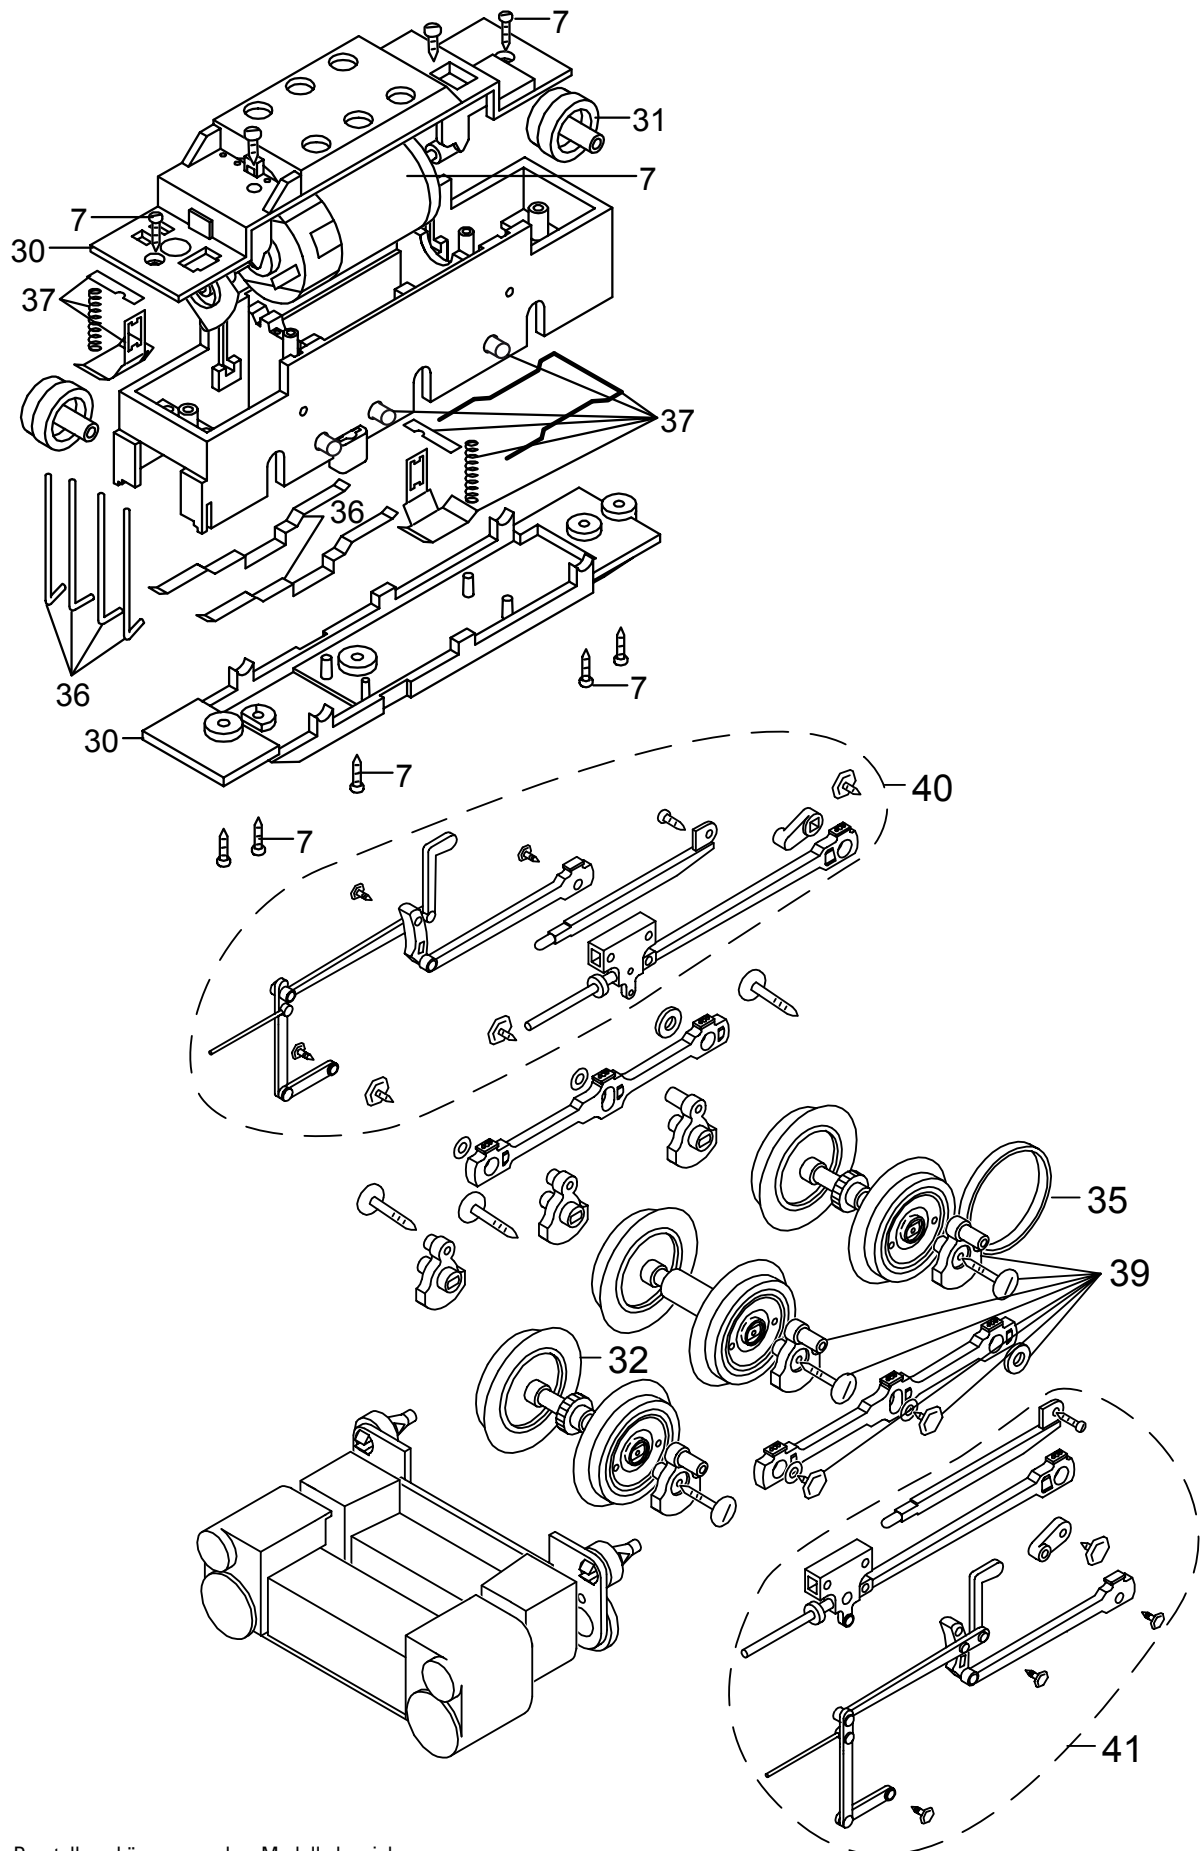

Einzelteile der Lokomotive 24266

Details der Darstellung können von dem Modell abweichen

Einzelteile der Lokomotive 24266

Details der Darstellung können von dem Modell abweichen

Einzelteile der Lokomotive 24266

Einzelteile der Lokomotive 24266

Lfd. Nr.	Benennung	Bestell-Nr.
1	Laterne	E185948
2	Dampfschlot	E185949
3	Fenster	E185950
4	Glocke, Pfeife, Ventil	E185951
5	Handräder	E185952
6	Schraube	E124010
7	Schraube	E124197
8	Schraube	E124205
9	Puffer	E129266
10	Beilagscheibe	E124208
11	Lokführer	E132022
12	Bremsschl. Stangen, Schürze	E185953
13	Schraube	E129265
14	Kupplungshaken mit Platte	E185954
15	Kupplung	E171327
16	Lampe f. Tender	E185955
17	Pumpe, Generator m. Halter	E185957
18	Übergangsblech	E180455
19	Wasserkastendeckel	E185958
20	Steckteile am Tender	E185960
21	Kupplungshaken	E185961
22	Getriebe-Mittelteil	E126006
23	Motor	E126050
24	Getriebe-Deckel, Boden	E185962
25	Radsatz	E180599
26	Radsatz	E126580
27	Kontaktdrähte	E177051
28	Schleifschuh u. Kohle	E171326
29	Getriebe-Mittelteil	E144034
30	Getriebedeckel, Boden	E185774
31	Untersetzungszahn.	E133761
32	Radsatz	E180518
33	Radsatz	E180520
34	Radsatz	E180522
35	Haftreifen	E126174
36	Schleifer	E162586
37	Schleifer	E185963
38	Schraube	E124014
39	Kuppelstange	E185964
40	Gestänge komplett rechts	E185965
41	Gestänge komplett links	E185966