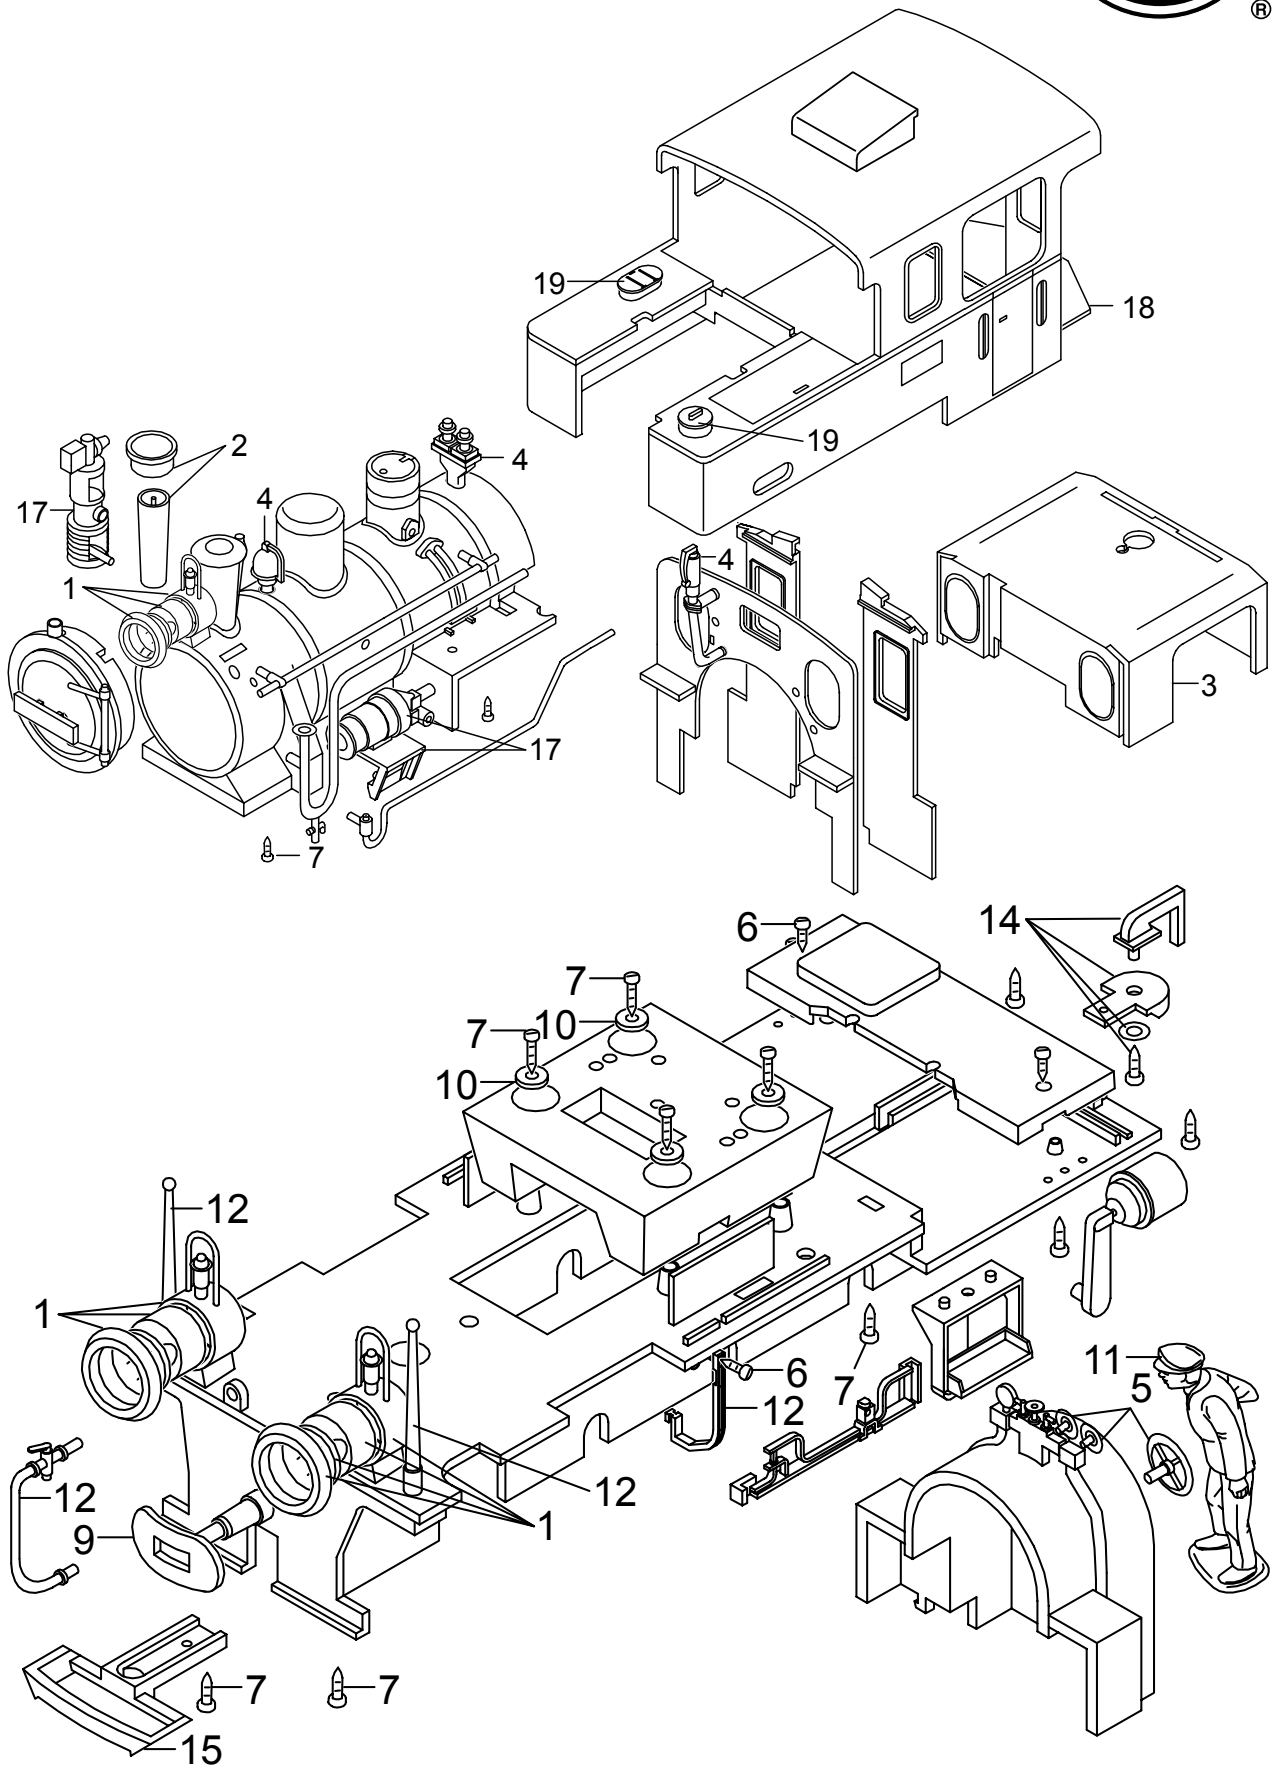

Einzelteile der Lokomotive 24266

Details der Darstellung können von dem Modell abweichen

Einzelteile der Lokomotive 24266

Details der Darstellung können von dem Modell abweichen

Einzelteile der Lokomotive 24266

Einzelteile der Lokomotive 24266

Lfd. Nr.	Benennung	Bestell-Nr.
1	Laterne	E185948
2	Dampfschlot	E185949
3	Fenster	E185950
4	Glocke, Pfeife, Ventil	E185951
5	Handräder	E185952
6	Schraube	E124010
7	Schraube	E124197
8	Schraube	E124205
9	Puffer	E129266
10	Beilagscheibe	E124208
11	Lokführer	E132022
12	Bremsschl. Stangen, Schürze	E185953
13	Schraube	E129265
14	Kupplungshaken mit Platte	E185954
15	Kupplung	E171327
16	Lampe f. Tender	E185955
17	Pumpe, Generator m. Halter	E185957
18	Übergangsblech	E180455
19	Wasserkastendeckel	E185958
20	Steckteile am Tender	E185960
21	Kupplungshaken	E185961
22	Getriebe-Mittelteil	E126006
23	Motor	E126050
24	Getriebe-Deckel, Boden	E185962
25	Radsatz	E180599
26	Radsatz	E126580
27	Kontaktdrähte	E177051
28	Schleifschuh u. Kohle	E171326
29	Getriebe-Mittelteil	E144034
30	Getriebedeckel, Boden	E185774
31	Untersetzungszahn.	E133761
32	Radsatz	E180518
33	Radsatz	E180520
34	Radsatz	E180522
35	Haftreifen	E126174
36	Schleifer	E162586
37	Schleifer	E185963
38	Schraube	E124014
39	Kuppelstange	E185964
40	Gestänge komplett rechts	E185965
41	Gestänge komplett links	E185966